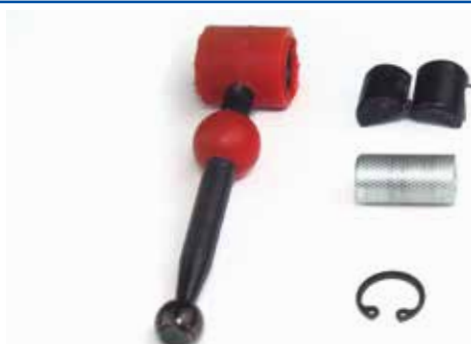

LANÇAMENTO

BRK 90500

Kit Reparo Parcial Trambulador s/
Mola Clío/R19/Megane/Scenic

BRK 90501

Kit Reparo Parcial Trambulador c/
Mola Clío/R19/Megane/Scenic

BRK 90503

Kit Reparo Trambulador Logan/
Sandero/ Duster Elimina Folga

CHEVROLET

**BRK 50540**

Kit com liame
Corsa/Celta 05/... Vectra/Prisma 06/... Zafira 06/08

**BRK50545**

Kit reparo bucha de
comando Corsa 05/...
Celta 05/...

**BRK50517**

Kits bucha alavanca
de câmbio corsa 05/...
prisma / vectra06/...
Zafira06/08(a cabo)