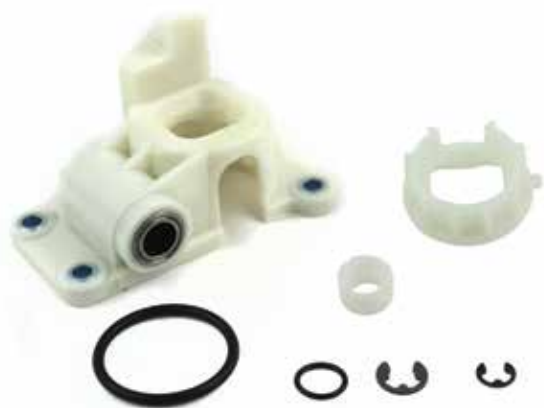

BRK 80547
Kit cupula alavanca câmbio corpo alto
Palio (tds)